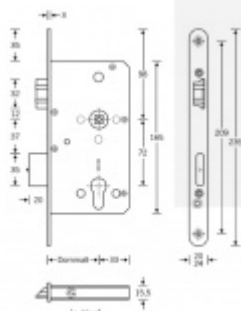

Zámek je vhodný pro aktivní dvoukřídlové dveře kdy požadujeme aby se otevřela obě křídla dveří najednou po stisknutí jedné kliky nebo hrazdy a aktivní křídlo bylo zajištěno ještě horním táhlem.

**Příprava pro horní táhlo** = zámek je připraven pro instalaci táhla k zajištění dveřního křídla v horní zárubni.

Vhodné pro vysoké panikové dveře.

Táhlo a příslušenství k němu je nutné objednat samostatně v příslušenství.

Pro funkci APB je možné specifikovat směr otevírání (dovnitř/ven)

**Paniková funkce B** = K otevření dveří zvenku je třeba použít klíč a následně stisknout kliku. Pro užití únikové funkce (otevření dveří zevnitř i bez klíče) jsou dveře po zabouchnutí zvenku přístupné pouze za pomoci klíče. Po odemknutí cylindrické vložky je možné používat dveře běžně klikou z obou stran.

**Rozteč 72 mm**

**Ořech poniklovaný 9 mm dělený - kování musí být osazeno děleným čtyřhranem.**

**Možnosti provedení:**

**Otevírání:** ve směru úniku, protisměru úniku

**Backset:** 55, 60, 65, 80 mm

**Čelo zámku** nerez, délka 235, šířka: 20, 24 mm