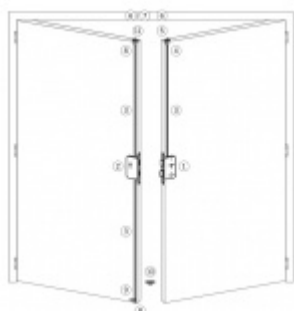

## Panikový zámek pro dvoukřídlové dveře SSF Serie FH 62 APB OV, pro táhlo, klika/klika Levé provedení, 80 mm, Ven z interiéru, 24 mm

ID produktu: 18317

Panikový zámek pro dveře vyráběný na zakázku dle potřeby zákazníka

Zámek je vhodný pro aktivní dvoukřídlové dveře kdy požadujeme aby se otevřela obě křídla dveří najednou po stisknutí jedné kliky nebo hrazdy a aktivní křídlo bylo zajištěno ještě horním táhlem.

**Příprava pro horní táhlo** = zámek je připraven pro instalaci táhla k zajištění dveřního křídla v horní zárubni. Vhodné pro vysoké panikové dveře.

Táhlo a příslušenství k němu je nutné objednat samostatně v příslušenství.

Pro funkci APB je možné specifikovat směr otevírání (dovnitř/ven)

**Paniková funkce B** = K otevření dveří zvenku je třeba použít klíč a následně stisknout kliku. Pro užití únikové funkce (otevření dveří zevnitř i bez klíče) jsou dveře po zabouchnutí zvenku přístupné pouze za pomoci klíče. Po odemknutí cylindrické vložky je možné používat dveře běžně klikou z obou stran.

**Rozteč 72 mm**

**Ořech poniklovaný 9 mm dělený - kování musí být osazeno děleným čtyřhranem.**

**Možnosti provedení:**

**Otevírání:** ve směru úniku, protisměru úniku

**Backset:** 55, 60, 65, 80 mm

**Čelo zámku** nerez, délka 235, šířka: 20, 24 mm