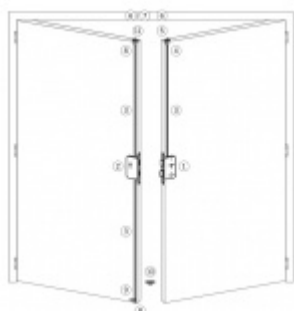

Panikový zámek pro dvoukřídlové dveře SSF Serie FH 62 APB OV, pro táhlo, klika/klika Levé provedení, 80 mm, Ven z interiéru, 20 mm

ID produktu: 18316

Panikový zámek pro dveře vyráběný na zakázku dle potřeby zákazníka

Zámek je vhodný pro aktivní dvoukřídlové dveře kdy požadujeme aby se otevřela obě křídla dveří najednou po stisknutí jedné kliky nebo hrazdy a aktivní křídlo bylo zajištěno ještě horním táhlem.

Příprava pro horní táhlo = zámek je připraven pro instalaci táhla k zajištění dveřního křídla v horní zárubni. Vhodné pro vysoké panikové dveře.

Táhlo a příslušenství k němu je nutné objednat samostatně v příslušenství.

Pro funkci APB je možné specifikovat směr otevírání (dovnitř/ven)

Paniková funkce B = K otevření dveří zvenku je třeba použít klíč a následně stisknout kliku. Pro užití únikové funkce (otevření dveří zevnitř i bez klíče) jsou dveře po zabouchnutí zvenku přístupné pouze za pomoci klíče. Po odemknutí cylindrické vložky je možné používat dveře běžně klikou z obou stran.

Rozteč 72 mm

Ořech poniklovaný 9 mm dělený - kování musí být osazeno děleným čtyřhranem.

Možnosti provedení:

Otevírání: ve směru úniku, protisměru úniku

Backset: 55, 60, 65, 80 mm

Čelo zámku nerez, délka 235, šířka: 20, 24 mm