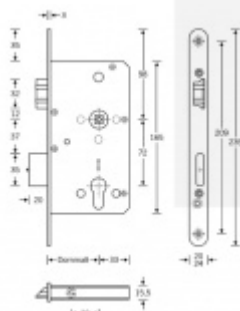

Táhlo a příslušenství k němu je nutné objednat samostatně v příslušenství.

Pro funkci APB je možné specifikovat směr otevírání (dovnitř/ven)

Paniková funkce B = K otevření dveří zvenku je třeba použít klíč a následně stisknout kliku. Pro užití únikové funkce (otevření dveří zevnitř i bez klíče) jsou dveře po zabouchnutí zvenku přístupné pouze za pomoci klíče. Po odemknutí cylindrické vložky je možné používat dveře běžně klikou z obou stran.

Rozteč 72 mm

Ořech poniklovaný 9 mm dělený - kování musí být osazeno děleným čtyřhranem.

Možnosti provedení:

Otevírání: ve směru úniku, protisměru úniku

Backset: 55, 60, 65, 80 mm

Čelo zámku nerez, délka 235, šířka: 20, 24 mm