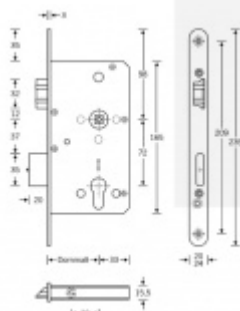

Zámek je vhodný pro aktivní dvoukřídlové dveře kdy požadujeme aby se otevřela obě křídla dveří najednou po stisknutí jedné kliky nebo hrazdy a aktivní křídlo bylo zajištěno ještě horním táhlem.

Příprava pro horní táhlo = zámek je připraven pro instalaci táhla k zajištění dveřního křídla v horní zárubni.

Vhodné pro vysoké panikové dveře.

Táhlo a příslušenství k němu je nutné objednat samostatně v příslušenství.

Pro funkci APB je možné specifikovat směr otevírání (dovnitř/ven)

Paniková funkce B = K otevření dveří zvenku je třeba použít klíč a následně stisknout kliku. Pro užití únikové funkce (otevření dveří zevnitř i bez klíče) jsou dveře po zabouchnutí zvenku přístupné pouze za pomoci klíče. Po odemknutí cylindrické vložky je možné používat dveře běžně klikou z obou stran.

Rozteč 72 mm

Ořech poniklovaný 9 mm dělený - kování musí být osazeno děleným čtyřhranem.

Možnosti provedení:

Otevírání: ve směru úniku, protisměru úniku

Backset: 55, 60, 65, 80 mm

Čelo zámku nerez, délka 235, šířka: 20, 24 mm