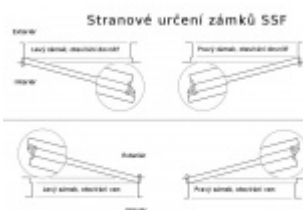

Zámek je vhodný pro aktivní dvoukřídlové dveře kdy požadujeme aby se otevřela obě křídla dveří najednou po stisknutí jedné kliky nebo hrazdy a aktivní křídlo bylo zajištěno ještě horním táhlem.

**Příprava pro horní táhlo** = zámek je připraven pro instalaci táhla k zajištění dveřního křídla v horní zárubni. Vhodné pro vysoké panikové dveře.

Táhlo a příslušenství k němu je nutné objednat samostatně v příslušenství.

Pro funkci APB je možné specifikovat směr otevírání (dovnitř/ven)

**Paniková funkce B** = K otevření dveří zvenku je třeba použít klíč a následně stisknout kliku. Pro užití únikové funkce (otevření dveří zevnitř i bez klíče) jsou dveře po zabouchnutí zvenku přístupné pouze za pomoci klíče. Po odemknutí cylindrické vložky je možné používat dveře běžně klikou z obou stran.

**Rozteč 72 mm**

**Ořech poniklovaný 9 mm dělený - kování musí být osazeno děleným čtyřhranem.**

**Možnosti provedení:**

**Otevírání:** ve směru úniku, protisměru úniku

**Backset:** 55, 60, 65, 80 mm

**Čelo zámku** nerez, délka 235, šířka: 20, 24 mm