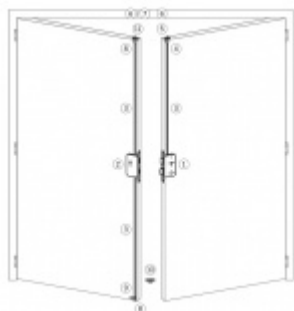

## Panikový zámek pro dvoukřídlové dveře SSF Serie FH 62 APB OV, pro táhlo, klika/klika Pravé provedení, 80 mm, Do interiéru, 20 mm

ID produktu: 18314

Panikový zámek pro dveře vyráběný na zakázku dle potřeby zákazníka

Zámek je vhodný pro aktivní dvoukřídlové dveře kdy požadujeme aby se otevřela obě křídla dveří najednou po stisknutí jedné kliky nebo hrazdy a aktivní křídlo bylo zajištěno ještě horním táhlem.

**Příprava pro horní táhlo** = zámek je připraven pro instalaci táhla k zajištění dveřního křídla v horní zárubni. Vhodné pro vysoké panikové dveře.

Táhlo a příslušenství k němu je nutné objednat samostatně v příslušenství.

Pro funkci APB je možné specifikovat směr otevírání (dovnitř/ven)

**Paniková funkce B** = K otevření dveří zvenku je třeba použít klíč a následně stisknout kliku. Pro užití únikové funkce (otevření dveří zevnitř i bez klíče) jsou dveře po zabouchnutí zvenku přístupné pouze za pomoci klíče. Po odemknutí cylindrické vložky je možné používat dveře běžně klikou z obou stran.

**Rozteč 72 mm**

**Ořech poniklovaný 9 mm dělený - kování musí být osazeno děleným čtyřhranem.**

**Možnosti provedení:**

**Otevírání:** ve směru úniku, protisměru úniku

**Backset:** 55, 60, 65, 80 mm

**Čelo zámku** nerez, délka 235, šířka: 20, 24 mm