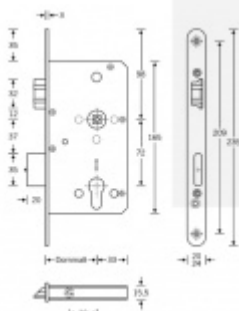

Zámek je vhodný pro aktivní dvoukřídlové dveře kdy požadujeme aby se otevřela obě křídla dveří najednou po stisknutí jedné kliky nebo hrazdy a aktivní křídlo bylo zajištěno ještě horním táhlem.

**Příprava pro horní táhlo** = zámek je připraven pro instalaci táhla k zajištění dveřního křídla v horní zárubni. Vhodné pro vysoké panikové dveře.

Táhlo a příslušenství k němu je nutné objednat samostatně v příslušenství.

Pro funkci APB je možné specifikovat směr otevírání (dovnitř/ven)

**Paniková funkce B** = K otevření dveří zvenku je třeba použít klíč a následně stisknout kliku. Pro užití únikové funkce (otevření dveří zevnitř i bez klíče) jsou dveře po zabouchnutí zvenku přístupné pouze za pomoci klíče. Po odemknutí cylindrické vložky je možné používat dveře běžně klikou z obou stran.

**Rozteč 72 mm**

**Ořech poniklovaný 9 mm dělený - kování musí být osazeno děleným čtyřhranem.**

**Možnosti provedení:**

**Otevírání:** ve směru úniku, protisměru úniku

**Backset:** 55, 60, 65, 80 mm

**Čelo zámku** nerez, délka 235, šířka: 20, 24 mm