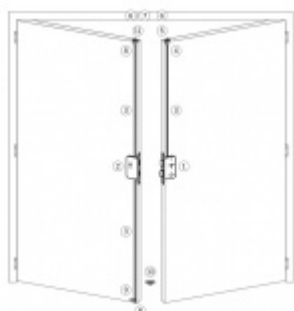

Zámek je vhodný pro aktivní dvoukřídlové dveře kdy požadujeme aby se otevřela obě křídla dveří najednou po stisknutí jedné kliky nebo hrazdy a aktivní křídlo bylo zajištěno ještě horním táhlem.

**Příprava pro horní táhlo** = zámek je připraven pro instalaci táhla k zajištění dveřního křídla v horní zárubni. Vhodné pro vysoké panikové dveře.

Táhlo a příslušenství k němu je nutné objednat samostatně v příslušenství.

Pro funkci APB je možné specifikovat směr otevírání (dovnitř/ven)

**Paniková funkce B** = K otevření dveří zvenku je třeba použít klíč a následně stisknout kliku. Pro užití únikové funkce (otevření dveří zevnitř i bez klíče) jsou dveře po zabouchnutí zvenku přístupné pouze za pomoci klíče. Po odemknutí cylindrické vložky je možné používat dveře běžně klikou z obou stran.

**Rozteč 72 mm**

**Ořech poniklovaný 9 mm dělený - kování musí být osazeno děleným čtyřhranem.**

**Možnosti provedení:**

**Otevírání:** ve směru úniku, protisměru úniku

**Backset:** 55, 60, 65, 80 mm

**Čelo zámku** nerez, délka 235, šířka: 20, 24 mm