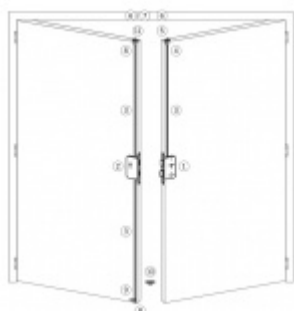

Panikový zámek pro dvoukřídlové dveře SSF Serie FH 62 APB OV, pro táhlo, klika/klika Levé provedení, 80 mm, Do interiéru, 24 mm

ID produktu: 18313

Panikový zámek pro dveře vyráběný na zakázku dle potřeby zákazníka

Zámek je vhodný pro aktivní dvoukřídlové dveře kdy požadujeme aby se otevřela obě křídla dveří najednou po stisknutí jedné kliky nebo hrazdy a aktivní křídlo bylo zajištěno ještě horním táhlem.

Příprava pro horní táhlo = zámek je připraven pro instalaci táhla k zajištění dveřního křídla v horní zárubni. Vhodné pro vysoké panikové dveře.

Táhlo a příslušenství k němu je nutné objednat samostatně v příslušenství.

Pro funkci APB je možné specifikovat směr otevírání (dovnitř/ven)

Paniková funkce B = K otevření dveří zvenku je třeba použít klíč a následně stisknout kliku. Pro užití únikové funkce (otevření dveří zevnitř i bez klíče) jsou dveře po zabouchnutí zvenku přístupné pouze za pomoci klíče. Po odemknutí cylindrické vložky je možné používat dveře běžně klikou z obou stran.

Rozteč 72 mm

Ořech poniklovaný 9 mm dělený - kování musí být osazeno děleným čtyřhranem.

Možnosti provedení:

Otevírání: ve směru úniku, protisměru úniku

Backset: 55, 60, 65, 80 mm

Čelo zámku nerez, délka 235, šířka: 20, 24 mm