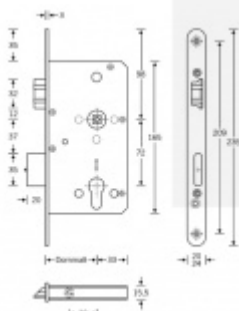

Zámek je vhodný pro aktivní dvoukřídlové dveře kdy požadujeme aby se otevřela obě křídla dveří najednou po stisknutí jedné kliky nebo hrazdy a aktivní křídlo bylo zajištěno ještě horním táhlem.

Příprava pro horní táhlo = zámek je připraven pro instalaci táhla k zajištění dveřního křídla v horní zárubni. Vhodné pro vysoké panikové dveře.

Táhlo a příslušenství k němu je nutné objednat samostatně v příslušenství.

Pro funkci APB je možné specifikovat směr otevírání (dovnitř/ven)

Paniková funkce B = K otevření dveří zvenku je třeba použít klíč a následně stisknout kliku. Pro užití únikové funkce (otevření dveří zevnitř i bez klíče) jsou dveře po zabouchnutí zvenku přístupné pouze za pomoci klíče. Po odemknutí cylindrické vložky je možné používat dveře běžně klikou z obou stran.

Rozteč 72 mm

Ořech poniklovaný 9 mm dělený - kování musí být osazeno děleným čtyřhranem.

Možnosti provedení:

Otevírání: ve směru úniku, protisměru úniku

Backset: 55, 60, 65, 80 mm

Čelo zámku nerez, délka 235, šířka: 20, 24 mm