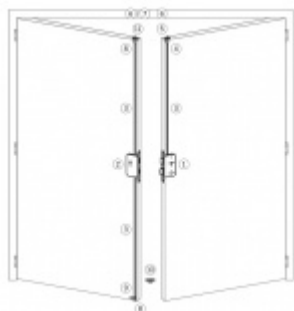

## Panikový zámek pro dvoukřídlové dveře SSF Serie FH 62 APB OV, pro táhlo, klika/klika Levé provedení, 80 mm, Do interiéru, 24 mm

ID produktu: 18313

Panikový zámek pro dveře vyráběný na zakázku dle potřeby zákazníka

Zámek je vhodný pro aktivní dvoukřídlové dveře kdy požadujeme aby se otevřela obě křídla dveří najednou po stisknutí jedné kliky nebo hrazdy a aktivní křídlo bylo zajištěno ještě horním táhlem.

**Příprava pro horní táhlo** = zámek je připraven pro instalaci táhla k zajištění dveřního křídla v horní zárubni. Vhodné pro vysoké panikové dveře.

Táhlo a příslušenství k němu je nutné objednat samostatně v příslušenství.

Pro funkci APB je možné specifikovat směr otevírání (dovnitř/ven)

**Paniková funkce B** = K otevření dveří zvenku je třeba použít klíč a následně stisknout kliku. Pro užití únikové funkce (otevření dveří zevnitř i bez klíče) jsou dveře po zabouchnutí zvenku přístupné pouze za pomoci klíče. Po odemknutí cylindrické vložky je možné používat dveře běžně klikou z obou stran.

**Rozteč 72 mm**

**Ořech poniklovaný 9 mm dělený - kování musí být osazeno děleným čtyřhranem.**

**Možnosti provedení:**

**Otevírání:** ve směru úniku, protisměru úniku

**Backset:** 55, 60, 65, 80 mm

**Čelo zámku** nerez, délka 235, šířka: 20, 24 mm