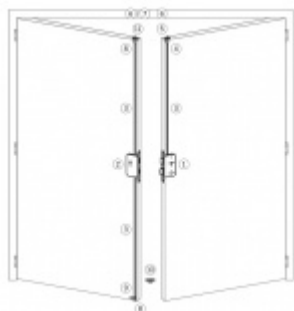

Panikový zámek pro dvoukřídlové dveře SSF Serie FH 62 APB OV, pro táhlo, klika/klika Levé provedení, 80 mm, Do interiéru, 20 mm

ID produktu: 18312

Panikový zámek pro dveře vyráběný na zakázku dle potřeby zákazníka

Zámek je vhodný pro aktivní dvoukřídlové dveře kdy požadujeme aby se otevřela obě křídla dveří najednou po stisknutí jedné kliky nebo hrazdy a aktivní křídlo bylo zajištěno ještě horním táhlem.

Příprava pro horní táhlo = zámek je připraven pro instalaci táhla k zajištění dveřního křídla v horní zárubni. Vhodné pro vysoké panikové dveře.

Táhlo a příslušenství k němu je nutné objednat samostatně v příslušenství.

Pro funkci APB je možné specifikovat směr otevírání (dovnitř/ven)

Paniková funkce B = K otevření dveří zvenku je třeba použít klíč a následně stisknout kliku. Pro užití únikové funkce (otevření dveří zevnitř i bez klíče) jsou dveře po zabouchnutí zvenku přístupné pouze za pomoci klíče. Po odemknutí cylindrické vložky je možné používat dveře běžně klikou z obou stran.

Rozteč 72 mm

Ořech poniklovaný 9 mm dělený - kování musí být osazeno děleným čtyřhranem.

Možnosti provedení:

Otevírání: ve směru úniku, protisměru úniku

Backset: 55, 60, 65, 80 mm

Čelo zámku nerez, délka 235, šířka: 20, 24 mm