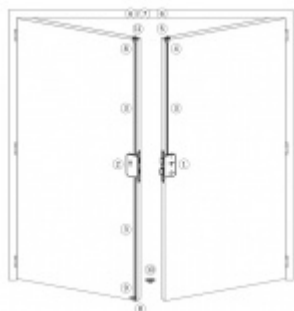

Panikový zámek pro dvoukřídlové dveře SSF Serie FH 62 APB OV, pro táhlo, klika/klika Pravé provedení, 65 mm, Ven z interiéru, 24 mm

ID produktu: 18311

Panikový zámek pro dveře vyráběný na zakázku dle potřeby zákazníka

Zámek je vhodný pro aktivní dvoukřídlové dveře kdy požadujeme aby se otevřela obě křídla dveří najednou po stisknutí jedné kliky nebo hrazdy a aktivní křídlo bylo zajištěno ještě horním táhlem.

Příprava pro horní táhlo = zámek je připraven pro instalaci táhla k zajištění dveřního křídla v horní zárubni. Vhodné pro vysoké panikové dveře.

Táhlo a příslušenství k němu je nutné objednat samostatně v příslušenství.

Pro funkci APB je možné specifikovat směr otevírání (dovnitř/ven)

Paniková funkce B = K otevření dveří zvenku je třeba použít klíč a následně stisknout kliku. Pro užití únikové funkce (otevření dveří zevnitř i bez klíče) jsou dveře po zabouchnutí zvenku přístupné pouze za pomoci klíče. Po odemknutí cylindrické vložky je možné používat dveře běžně klikou z obou stran.

Rozteč 72 mm

Ořech poniklovaný 9 mm dělený - kování musí být osazeno děleným čtyřhranem.

Možnosti provedení:

Otevírání: ve směru úniku, protisměru úniku

Backset: 55, 60, 65, 80 mm

Čelo zámku nerez, délka 235, šířka: 20, 24 mm