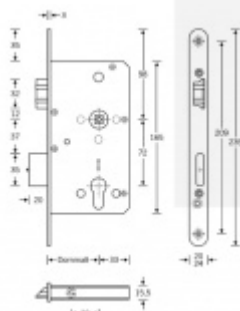

Zámek je vhodný pro aktivní dvoukřídlové dveře kdy požadujeme aby se otevřela obě křídla dveří najednou po stisknutí jedné kliky nebo hrazdy a aktivní křídlo bylo zajištěno ještě horním táhlem.

**Příprava pro horní táhlo** = zámek je připraven pro instalaci táhla k zajištění dveřního křídla v horní zárubni.

Vhodné pro vysoké panikové dveře.

Táhlo a příslušenství k němu je nutné objednat samostatně v příslušenství.

Pro funkci APB je možné specifikovat směr otevírání (dovnitř/ven)

**Paniková funkce B** = K otevření dveří zvenku je třeba použít klíč a následně stisknout kliku. Pro užití únikové funkce (otevření dveří zevnitř i bez klíče) jsou dveře po zabouchnutí zvenku přístupné pouze za pomoci klíče. Po odemknutí cylindrické vložky je možné používat dveře běžně klikou z obou stran.

**Rozteč 72 mm**

**Ořech poniklovaný 9 mm dělený - kování musí být osazeno děleným čtyřhranem.**

**Možnosti provedení:**

**Otevírání:** ve směru úniku, protisměru úniku

**Backset:** 55, 60, 65, 80 mm

**Čelo zámku** nerez, délka 235, šířka: 20, 24 mm