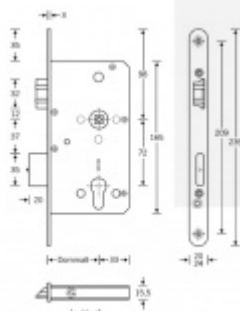

Táhlo a příslušenství k němu je nutné objednat samostatně v příslušenství.

Pro funkci APB je možné specifikovat směr otevírání (dovnitř/ven)

Paniková funkce B = K otevření dveří zvenku je třeba použít klíč a následně stisknout kliku. Pro užití únikové funkce (otevření dveří zevnitř i bez klíče) jsou dveře po zabouchnutí zvenku přístupné pouze za pomoci klíče. Po odemknutí cylindrické vložky je možné používat dveře běžně klikou z obou stran.

Rozteč 72 mm

Ořech poniklovaný 9 mm dělený - kování musí být osazeno děleným čtyřhranem.

Možnosti provedení:

Stranové určení zámků SSF

Otevírání: ve směru úniku, protisměru úniku

Backset: 55, 60, 65, 80 mm

Čelo zámku nerez, délka 235, šířka: 20, 24 mm

Střelka a ořech ze slitiny Siliziumtombak. Střelka je opatřena polyamidovou aplikací pro tlumení nárazů

Tělo zámku pozinkované, uzavřené

Upozornění: V panikových zámcích mohou být použity běžně dostupné cylindrické vložky. Nikdy však nesmí zůstat klíč ve vložce, jestliže je uzamčeno.