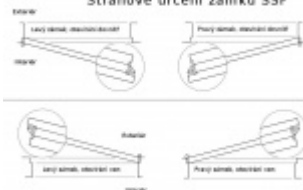

Zámek je vhodný pro aktivní dvoukřídlové dveře kdy požadujeme aby se otevřela obě křídla dveří najednou po stisknutí jedné kliky nebo hrazdy a aktivní křídlo bylo zajištěno ještě horním táhlem.

Příprava pro horní táhlo = zámek je připraven pro instalaci táhla k zajištění dveřního křídla v horní zárubni. Vhodné pro vysoké panikové dveře.

Táhlo a příslušenství k němu je nutné objednat samostatně v příslušenství.

Pro funkci APB je možné specifikovat směr otevírání (dovnitř/ven)

Paniková funkce B = K otevření dveří zvenku je třeba použít klíč a následně stisknout kliku. Pro užití únikové funkce (otevření dveří zevnitř i bez klíče) jsou dveře po zabouchnutí zvenku přístupné pouze za pomoci klíče. Po odemknutí cylindrické vložky je možné používat dveře běžně klikou z obou stran.

Rozteč 72 mm

Ořech poniklovaný 9 mm dělený - kování musí být osazeno děleným čtyřhranem.

Možnosti provedení:

Stranové určení zámků SSF

Otevírání: ve směru úniku, protisměru úniku

Backset: 55, 60, 65, 80 mm

Čelo zámku nerez, délka 235, šířka: 20, 24 mm

Střelka a ořech ze slitiny Siliziumtombak. Střelka je opatřena polyamidovou aplikací pro tlumení nárazů

Tělo zámku pozinkované, uzavřené

Upozornění: V panikových zámcích mohou být použity běžně dostupné cylindrické vložky. Nikdy však nesmí zůstat klíč ve vložce, jestliže je uzamčeno.