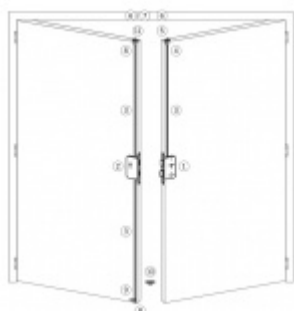

Zámek je vhodný pro aktivní dvoukřídlové dveře kdy požadujeme aby se otevřela obě křídla dveří najednou po stisknutí jedné kliky nebo hrazdy a aktivní křídlo bylo zajištěno ještě horním táhlem.

Příprava pro horní táhlo = zámek je připraven pro instalaci táhla k zajištění dveřního křídla v horní zárubni. Vhodné pro vysoké panikové dveře.

Táhlo a příslušenství k němu je nutné objednat samostatně v příslušenství.

Pro funkci APB je možné specifikovat směr otevírání (dovnitř/ven)

Paniková funkce B = K otevření dveří zvenku je třeba použít klíč a následně stisknout kliku. Pro užití únikové funkce (otevření dveří zevnitř i bez klíče) jsou dveře po zabouchnutí zvenku přístupné pouze za pomoci klíče. Po odemknutí cylindrické vložky je možné používat dveře běžně klikou z obou stran.

Rozteč 72 mm

Ořech poniklovaný 9 mm dělený - kování musí být osazeno děleným čtyřhranem.

Možnosti provedení:

Stranové určení zámků SSF

Otevírání: ve směru úniku, protisměru úniku

Backset: 55, 60, 65, 80 mm

Čelo zámku nerez, délka 235, šířka: 20, 24 mm

Střelka a ořech ze slitiny Siliziumtombak. Střelka je opatřena polyamidovou aplikací pro tlumení nárazů

Tělo zámku pozinkované, uzavřené

Upozornění: V panikových zámcích mohou být použity běžně dostupné cylindrické vložky. Nikdy však nesmí zůstat klíč ve vložce, jestliže je uzamčeno.