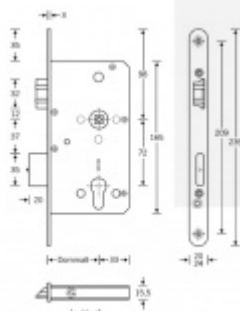

Táhlo a příslušenství k němu je nutné objednat samostatně v příslušenství.

Pro funkci APB je možné specifikovat směr otevírání (dovnitř/ven)

**Paniková funkce B** = K otevření dveří zvenku je třeba použít klíč a následně stisknout kliku. Pro užití únikové funkce (otevření dveří zevnitř i bez klíče) jsou dveře po zabouchnutí zvenku přístupné pouze za pomoci klíče. Po odemknutí cylindrické vložky je možné používat dveře běžně klikou z obou stran.

**Rozteč 72 mm**

**Ořech poniklovaný 9 mm dělený - kování musí být osazeno děleným čtyřhranem.**

**Možnosti provedení:**

**Otevírání:** ve směru úniku, protisměru úniku

**Backset:** 55, 60, 65, 80 mm

**Čelo zámku** nerez, délka 235, šířka: 20, 24 mm