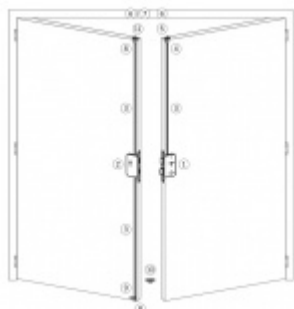

## Panikový zámek pro dvoukřídlové dveře SSF Serie FH 62 APB OV, pro táhlo, klika/klika Pravé provedení, 65 mm, Ven z interiéru, 20 mm

ID produktu: 18310

Panikový zámek pro dveře vyráběný na zakázku dle potřeby zákazníka

Zámek je vhodný pro aktivní dvoukřídlové dveře kdy požadujeme aby se otevřela obě křídla dveří najednou po stisknutí jedné kliky nebo hrazdy a aktivní křídlo bylo zajištěno ještě horním táhlem.

**Příprava pro horní táhlo** = zámek je připraven pro instalaci táhla k zajištění dveřního křídla v horní zárubni. Vhodné pro vysoké panikové dveře.

Táhlo a příslušenství k němu je nutné objednat samostatně v příslušenství.

Pro funkci APB je možné specifikovat směr otevírání (dovnitř/ven)

**Paniková funkce B** = K otevření dveří zvenku je třeba použít klíč a následně stisknout kliku. Pro užití únikové funkce (otevření dveří zevnitř i bez klíče) jsou dveře po zabouchnutí zvenku přístupné pouze za pomoci klíče. Po odemknutí cylindrické vložky je možné používat dveře běžně klikou z obou stran.

**Rozteč 72 mm**

**Ořech poniklovaný 9 mm dělený - kování musí být osazeno děleným čtyřhranem.**

**Možnosti provedení:**

**Otevírání:** ve směru úniku, protisměru úniku

**Backset:** 55, 60, 65, 80 mm

**Čelo zámku** nerez, délka 235, šířka: 20, 24 mm