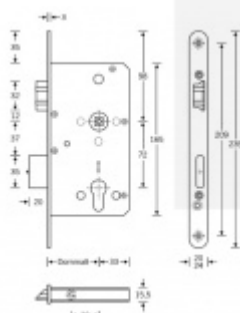

Zámek je vhodný pro aktivní dvoukřídlové dveře kdy požadujeme aby se otevřela obě křídla dveří najednou po stisknutí jedné kliky nebo hrazdy a aktivní křídlo bylo zajištěno ještě horním táhlem.

**Příprava pro horní táhlo** = zámek je připraven pro instalaci táhla k zajištění dveřního křídla v horní zárubni.

Vhodné pro vysoké panikové dveře.

Táhlo a příslušenství k němu je nutné objednat samostatně v příslušenství.

Pro funkci APB je možné specifikovat směr otevírání (dovnitř/ven)

**Paniková funkce B** = K otevření dveří zvenku je třeba použít klíč a následně stisknout kliku. Pro užití únikové funkce (otevření dveří zevnitř i bez klíče) jsou dveře po zabouchnutí zvenku přístupné pouze za pomoci klíče. Po odemknutí cylindrické vložky je možné používat dveře běžně klikou z obou stran.

**Rozteč 72 mm**

**Ořech poniklovaný 9 mm dělený - kování musí být osazeno děleným čtyřhranem.**

**Možnosti provedení:**

**Otevírání:** ve směru úniku, protisměru úniku

**Backset:** 55, 60, 65, 80 mm

**Čelo zámku** nerez, délka 235, šířka: 20, 24 mm