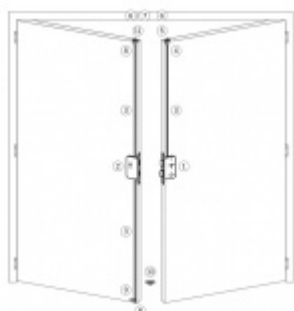

Panikový zámek pro dvoukřídlové dveře SSF Serie FH 62 APB OV, pro táhlo, klika/klika Levé provedení, 65 mm, Ven z interiéru, 20 mm

ID produktu: 18308

Panikový zámek pro dveře vyráběný na zakázku dle potřeby zákazníka

Zámek je vhodný pro aktivní dvoukřídlové dveře kdy požadujeme aby se otevřela obě křídla dveří najednou po stisknutí jedné kliky nebo hrazdy a aktivní křídlo bylo zajištěno ještě horním táhlem.

Příprava pro horní táhlo = zámek je připraven pro instalaci táhla k zajištění dveřního křídla v horní zárubni. Vhodné pro vysoké panikové dveře.

Táhlo a příslušenství k němu je nutné objednat samostatně v příslušenství.

Pro funkci APB je možné specifikovat směr otevírání (dovnitř/ven)

Paniková funkce B = K otevření dveří zvenku je třeba použít klíč a následně stisknout kliku. Pro užití únikové funkce (otevření dveří zevnitř i bez klíče) jsou dveře po zabouchnutí zvenku přístupné pouze za pomoci klíče. Po odemknutí cylindrické vložky je možné používat dveře běžně klikou z obou stran.

Rozteč 72 mm

Ořech poniklovaný 9 mm dělený - kování musí být osazeno děleným čtyřhranem.

Možnosti provedení:

Otevírání: ve směru úniku, protisměru úniku

Backset: 55, 60, 65, 80 mm

Čelo zámku nerez, délka 235, šířka: 20, 24 mm