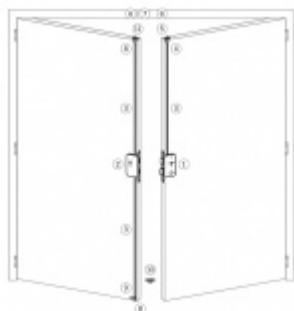

## Panikový zámek pro dvoukřídlové dveře SSF Serie FH 62 APB OV, pro táhlo, klika/klika Pravé provedení, 65 mm, Do interiéru, 24 mm

ID produktu: 18307

Panikový zámek pro dveře vyráběný na zakázku dle potřeby zákazníka

Zámek je vhodný pro aktivní dvoukřídlové dveře kdy požadujeme aby se otevřela obě křídla dveří najednou po stisknutí jedné kliky nebo hrazdy a aktivní křídlo bylo zajištěno ještě horním táhlem.

**Příprava pro horní táhlo** = zámek je připraven pro instalaci táhla k zajištění dveřního křídla v horní zárubni.

Vhodné pro vysoké panikové dveře.

Táhlo a příslušenství k němu je nutné objednat samostatně v příslušenství.

Pro funkci APB je možné specifikovat směr otevírání (dovnitř/ven)

**Paniková funkce B** = K otevření dveří zvenku je třeba použít klíč a následně stisknout kliku. Pro užití únikové funkce (otevření dveří zevnitř i bez klíče) jsou dveře po zabouchnutí zvenku přístupné pouze za pomoci klíče. Po odemknutí cylindrické vložky je možné používat dveře běžně klikou z obou stran.

**Rozteč 72 mm**

**Ořech poniklovaný 9 mm dělený - kování musí být osazeno děleným čtyřhranem.**

**Možnosti provedení:**

**Otevírání:** ve směru úniku, protisměru úniku

**Backset:** 55, 60, 65, 80 mm

**Čelo zámku** nerez, délka 235, šířka: 20, 24 mm