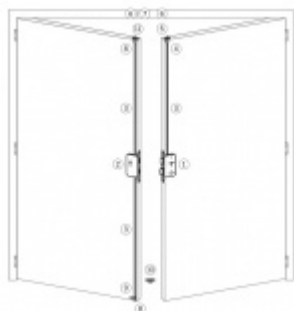

Panikový zámek pro dvoukřídlové dveře SSF Serie FH 62 APB OV, pro táhlo, klika/klika Pravé provedení, 65 mm, Do interiéru, 24 mm

ID produktu: 18307

Panikový zámek pro dveře vyráběný na zakázku dle potřeby zákazníka

Zámek je vhodný pro aktivní dvoukřídlové dveře kdy požadujeme aby se otevřela obě křídla dveří najednou po stisknutí jedné kliky nebo hrazdy a aktivní křídlo bylo zajištěno ještě horním táhlem.

Příprava pro horní táhlo = zámek je připraven pro instalaci táhla k zajištění dveřního křídla v horní zárubni. Vhodné pro vysoké panikové dveře.

Táhlo a příslušenství k němu je nutné objednat samostatně v příslušenství.

Pro funkci APB je možné specifikovat směr otevírání (dovnitř/ven)

Paniková funkce B = K otevření dveří zvenku je třeba použít klíč a následně stisknout kliku. Pro užití únikové funkce (otevření dveří zevnitř i bez klíče) jsou dveře po zabouchnutí zvenku přístupné pouze za pomoci klíče. Po odemknutí cylindrické vložky je možné používat dveře běžně klikou z obou stran.

Rozteč 72 mm

Ořech poniklovaný 9 mm dělený - kování musí být osazeno děleným čtyřhranem.

Možnosti provedení:

Otevírání: ve směru úniku, protisměru úniku

Backset: 55, 60, 65, 80 mm

Čelo zámku nerez, délka 235, šířka: 20, 24 mm