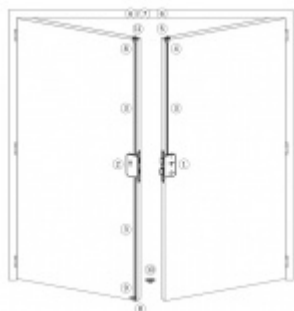

## Panikový zámek pro dvoukřídlové dveře SSF Serie FH 62 APB OV, pro táhlo, klika/klika Pravé provedení, 65 mm, Do interiéru, 20 mm

ID produktu: 18306

Panikový zámek pro dveře vyráběný na zakázku dle potřeby zákazníka

Zámek je vhodný pro aktivní dvoukřídlové dveře kdy požadujeme aby se otevřela obě křídla dveří najednou po stisknutí jedné kliky nebo hrazdy a aktivní křídlo bylo zajištěno ještě horním táhlem.

**Příprava pro horní táhlo** = zámek je připraven pro instalaci táhla k zajištění dveřního křídla v horní zárubni. Vhodné pro vysoké panikové dveře.

Táhlo a příslušenství k němu je nutné objednat samostatně v příslušenství.

Pro funkci APB je možné specifikovat směr otevírání (dovnitř/ven)

**Paniková funkce B** = K otevření dveří zvenku je třeba použít klíč a následně stisknout kliku. Pro užití únikové funkce (otevření dveří zevnitř i bez klíče) jsou dveře po zabouchnutí zvenku přístupné pouze za pomoci klíče. Po odemknutí cylindrické vložky je možné používat dveře běžně klikou z obou stran.

**Rozteč 72 mm**

**Ořech poniklovaný 9 mm dělený - kování musí být osazeno děleným čtyřhranem.**

**Možnosti provedení:**

**Otevírání:** ve směru úniku, protisměru úniku

**Backset:** 55, 60, 65, 80 mm

**Čelo zámku** nerez, délka 235, šířka: 20, 24 mm