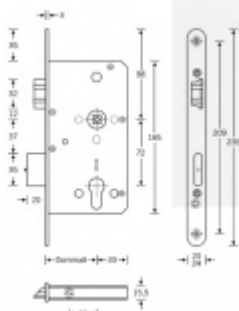

Zámek je vhodný pro aktivní dvoukřídlové dveře kdy požadujeme aby se otevřela obě křídla dveří najednou po stisknutí jedné kliky nebo hrazdy a aktivní křídlo bylo zajištěno ještě horním táhlem.

**Příprava pro horní táhlo** = zámek je připraven pro instalaci táhla k zajištění dveřního křídla v horní zárubni.

Vhodné pro vysoké panikové dveře.

Táhlo a příslušenství k němu je nutné objednat samostatně v příslušenství.

Pro funkci APB je možné specifikovat směr otevírání (dovnitř/ven)

**Paniková funkce B** = K otevření dveří zvenku je třeba použít klíč a následně stisknout kliku. Pro užití únikové funkce (otevření dveří zevnitř i bez klíče) jsou dveře po zabouchnutí zvenku přístupné pouze za pomoci klíče. Po odemknutí cylindrické vložky je možné používat dveře běžně klikou z obou stran.

**Rozteč 72 mm**

**Ořech poniklovaný 9 mm dělený - kování musí být osazeno děleným čtyřhranem.**

**Možnosti provedení:**

**Otevírání:** ve směru úniku, protisměru úniku

**Backset:** 55, 60, 65, 80 mm

**Čelo zámku** nerez, délka 235, šířka: 20, 24 mm