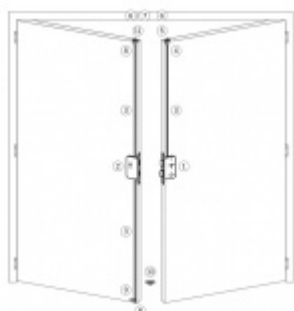

Panikový zámek pro dvoukřídlové dveře SSF Serie FH 62 APB OV, pro táhlo, klika/klika Pravé provedení, 60 mm, Ven z interiéru, 20 mm

ID produktu: 18302

Panikový zámek pro dveře vyráběný na zakázku dle potřeby zákazníka

Zámek je vhodný pro aktivní dvoukřídlové dveře kdy požadujeme aby se otevřela obě křídla dveří najednou po stisknutí jedné kliky nebo hrazdy a aktivní křídlo bylo zajištěno ještě horním táhlem.

Příprava pro horní táhlo = zámek je připraven pro instalaci táhla k zajištění dveřního křídla v horní zárubni. Vhodné pro vysoké panikové dveře.

Táhlo a příslušenství k němu je nutné objednat samostatně v příslušenství.

Pro funkci APB je možné specifikovat směr otevírání (dovnitř/ven)

Paniková funkce B = K otevření dveří zvenku je třeba použít klíč a následně stisknout kliku. Pro užití únikové funkce (otevření dveří zevnitř i bez klíče) jsou dveře po zabouchnutí zvenku přístupné pouze za pomoci klíče. Po odemknutí cylindrické vložky je možné používat dveře běžně klikou z obou stran.

Rozteč 72 mm

Ořech poniklovaný 9 mm dělený - kování musí být osazeno děleným čtyřhranem.

Možnosti provedení:

Otevírání: ve směru úniku, protisměru úniku

Backset: 55, 60, 65, 80 mm

Čelo zámku nerez, délka 235, šířka: 20, 24 mm