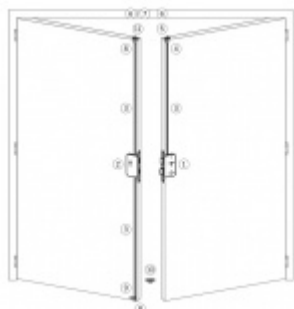

Panikový zámek pro dvoukřídlové dveře SSF Serie FH 62 APB OV, pro táhlo, klika/klika Levé provedení, 60 mm, Ven z interiéru, 20 mm

ID produktu: 18300

Panikový zámek pro dveře vyráběný na zakázku dle potřeby zákazníka

Zámek je vhodný pro aktivní dvoukřídlové dveře kdy požadujeme aby se otevřela obě křídla dveří najednou po stisknutí jedné kliky nebo hrazdy a aktivní křídlo bylo zajištěno ještě horním táhlem.

Příprava pro horní táhlo = zámek je připraven pro instalaci táhla k zajištění dveřního křídla v horní zárubni. Vhodné pro vysoké panikové dveře.

Táhlo a příslušenství k němu je nutné objednat samostatně v příslušenství.

Pro funkci APB je možné specifikovat směr otevírání (dovnitř/ven)

Paniková funkce B = K otevření dveří zvenku je třeba použít klíč a následně stisknout kliku. Pro užití únikové funkce (otevření dveří zevnitř i bez klíče) jsou dveře po zabouchnutí zvenku přístupné pouze za pomoci klíče. Po odemknutí cylindrické vložky je možné používat dveře běžně klikou z obou stran.

Rozteč 72 mm

Ořech poniklovaný 9 mm dělený - kování musí být osazeno děleným čtyřhranem.

Možnosti provedení:

Otevírání: ve směru úniku, protisměru úniku

Backset: 55, 60, 65, 80 mm

Čelo zámku nerez, délka 235, šířka: 20, 24 mm