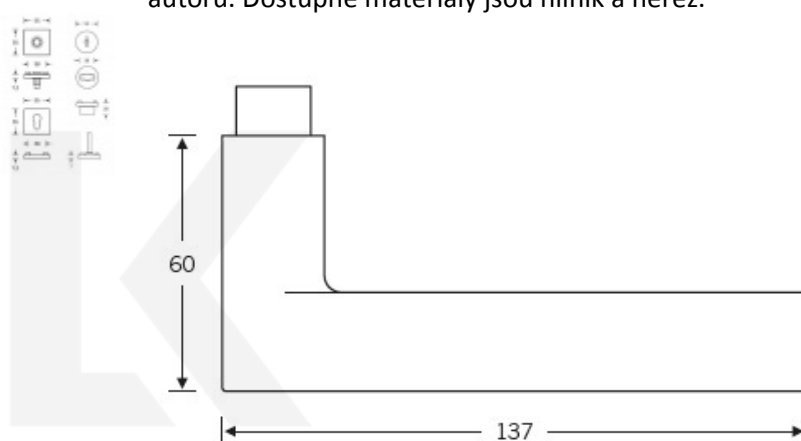

Produktový list

platný k 1. 9. 2024

luxusnikovani.cz
DELIVERED BY EFB

Kování FSB 12 1021 ASL

FSB

První zmínka o tomto modelu kliky se objevila již v roce 1930 v katalogu číslo 6 vydávaném společností S.A.Loey, která se zabývala prodejem a výrobou bronzového stavebního kování. Po tuto společnost navrhovali výrobky slavní umělci jako Rachlis, Grenader, Behrens, Wagenfeld a Paul. Autorem původní předlohy pro výrobu tak může být některý z těchto autorů. Dostupné materiály jsou hliník a nerez.