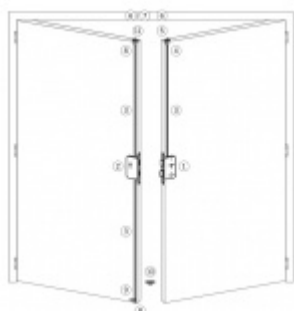

Panikový zámek pro dvoukřídlové dveře SSF Serie FH 62 APB OV, pro táhlo, klika/klika Pravé provedení, 60 mm, Do interiéru, 24 mm

ID produktu: 18299

Panikový zámek pro dveře vyráběný na zakázku dle potřeby zákazníka

Zámek je vhodný pro aktivní dvoukřídlové dveře kdy požadujeme aby se otevřela obě křídla dveří najednou po stisknutí jedné kliky nebo hrazdy a aktivní křídlo bylo zajištěno ještě horním táhlem.

Příprava pro horní táhlo = zámek je připraven pro instalaci táhla k zajištění dveřního křídla v horní zárubni. Vhodné pro vysoké panikové dveře.

Táhlo a příslušenství k němu je nutné objednat samostatně v příslušenství.

Pro funkci APB je možné specifikovat směr otevírání (dovnitř/ven)

Paniková funkce B = K otevření dveří zvenku je třeba použít klíč a následně stisknout kliku. Pro užití únikové funkce (otevření dveří zevnitř i bez klíče) jsou dveře po zabouchnutí zvenku přístupné pouze za pomoci klíče. Po odemknutí cylindrické vložky je možné používat dveře běžně klikou z obou stran.

Rozteč 72 mm

Ořech poniklovaný 9 mm dělený - kování musí být osazeno děleným čtyřhranem.

Možnosti provedení:

Otevírání: ve směru úniku, protisměru úniku

Backset: 55, 60, 65, 80 mm

Čelo zámku nerez, délka 235, šířka: 20, 24 mm