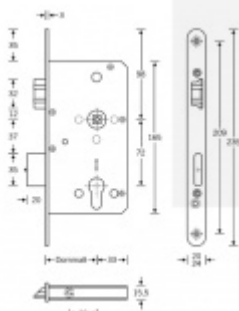

Zámek je vhodný pro aktivní dvoukřídlové dveře kdy požadujeme aby se otevřela obě křídla dveří najednou po stisknutí jedné kliky nebo hrazdy a aktivní křídlo bylo zajištěno ještě horním táhlem.

**Příprava pro horní táhlo** = zámek je připraven pro instalaci táhla k zajištění dveřního křídla v horní zárubni.

Vhodné pro vysoké panikové dveře.

Táhlo a příslušenství k němu je nutné objednat samostatně v příslušenství.

Pro funkci APB je možné specifikovat směr otevírání (dovnitř/ven)

**Paniková funkce B = K** otevření dveří zvenku je třeba použít klíč a následně stisknout kliku. Pro užití únikové funkce (otevření dveří zevnitř i bez klíče) jsou dveře po zabouchnutí zvenku přístupné pouze za pomoci klíče. Po odemknutí cylindrické vložky je možné používat dveře běžně klikou z obou stran.

**Rozteč 72 mm**

**Ořech poniklovaný 9 mm dělený - kování musí být osazeno děleným čtyřhranem.**

**Možnosti provedení:**

Stranové určení zámků SSF

**Otevírání:** ve směru úniku, protisměru úniku

**Backset:** 55, 60, 65, 80 mm

**Čelo zámku** nerez, délka 235, šířka: 20, 24 mm

Střelka a ořech ze slitiny Siliziumtombak. Střelka je opatřena polyamidovou aplikací pro tlumení nárazů

Tělo zámku pozinkované, uzavřené

**Upozornění: V panikových zámcích mohou být použity běžně dostupné cylindrické vložky. Nikdy však nesmí zůstat klíč ve vložce, jestliže je uzamčeno.**