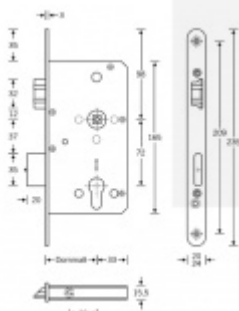

Zámek je vhodný pro aktivní dvoukřídlové dveře kdy požadujeme aby se otevřela obě křídla dveří najednou po stisknutí jedné kliky nebo hrazdy a aktivní křídlo bylo zajištěno ještě horním táhlem.

Příprava pro horní táhlo = zámek je připraven pro instalaci táhla k zajištění dveřního křídla v horní zárubni.

Vhodné pro vysoké panikové dveře.

Táhlo a příslušenství k němu je nutné objednat samostatně v příslušenství.

Pro funkci APB je možné specifikovat směr otevírání (dovnitř/ven)

Paniková funkce B = K otevření dveří zvenku je třeba použít klíč a následně stisknout kliku. Pro užití únikové funkce (otevření dveří zevnitř i bez klíče) jsou dveře po zabouchnutí zvenku přístupné pouze za pomoci klíče. Po odemknutí cylindrické vložky je možné používat dveře běžně klikou z obou stran.

Rozteč 72 mm

Ořech poniklovaný 9 mm dělený - kování musí být osazeno děleným čtyřhranem.

Možnosti provedení:

Otevírání: ve směru úniku, protisměru úniku

Backset: 55, 60, 65, 80 mm

Čelo zámku nerez, délka 235, šířka: 20, 24 mm