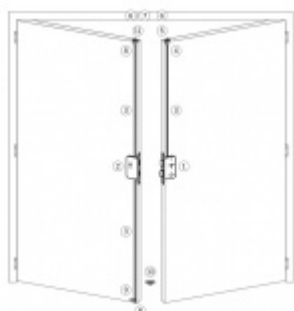

## Panikový zámek pro dvoukřídlové dveře SSF Serie FH 62 APB OV, pro táhlo, klika/klika Levé provedení, 60 mm, Do interiéru, 20 mm

ID produktu: 18296

Panikový zámek pro dveře vyráběný na zakázku dle potřeby zákazníka

Zámek je vhodný pro aktivní dvoukřídlové dveře kdy požadujeme aby se otevřela obě křídla dveří najednou po stisknutí jedné kliky nebo hrazdy a aktivní křídlo bylo zajištěno ještě horním táhlem.

**Příprava pro horní táhlo** = zámek je připraven pro instalaci táhla k zajištění dveřního křídla v horní zárubni. Vhodné pro vysoké panikové dveře.

Táhlo a příslušenství k němu je nutné objednat samostatně v příslušenství.

Pro funkci APB je možné specifikovat směr otevírání (dovnitř/ven)

**Paniková funkce B** = K otevření dveří zvenku je třeba použít klíč a následně stisknout kliku. Pro užití únikové funkce (otevření dveří zevnitř i bez klíče) jsou dveře po zabouchnutí zvenku přístupné pouze za pomoci klíče. Po odemknutí cylindrické vložky je možné používat dveře běžně klikou z obou stran.

**Rozteč 72 mm**

**Ořech poniklovaný 9 mm dělený - kování musí být osazeno děleným čtyřhranem.**

**Možnosti provedení:**

**Otevírání:** ve směru úniku, protisměru úniku

**Backset:** 55, 60, 65, 80 mm

**Čelo zámku** nerez, délka 235, šířka: 20, 24 mm