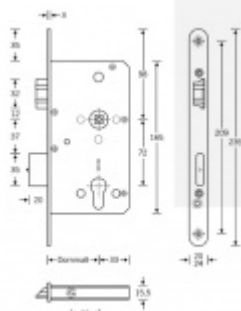

Táhlo a příslušenství k němu je nutné objednat samostatně v příslušenství.

Pro funkci APB je možné specifikovat směr otevírání (dovnitř/ven)

Paniková funkce B = K otevření dveří zvenku je třeba použít klíč a následně stisknout kliku. Pro užití únikové funkce (otevření dveří zevnitř i bez klíče) jsou dveře po zabouchnutí zvenku přístupné pouze za pomoci klíče. Po odemknutí cylindrické vložky je možné používat dveře běžně klikou z obou stran.

Rozteč 72 mm

Ořech poniklovaný 9 mm dělený - kování musí být osazeno děleným čtyřhranem.

Možnosti provedení:

Otevírání: ve směru úniku, protisměru úniku

Backset: 55, 60, 65, 80 mm

Čelo zámku nerez, délka 235, šířka: 20, 24 mm