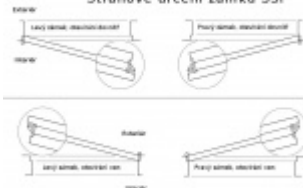

Táhlo a příslušenství k němu je nutné objednat samostatně v příslušenství.

Pro funkci APB je možné specifikovat směr otevírání (dovnitř/ven)

**Paniková funkce B** = K otevření dveří zvenku je třeba použít klíč a následně stisknout kliku. Pro užití unikové funkce (otevření dveří zevnitř i bez klíče) jsou dveře po zabouchnutí zvenku přístupné pouze za pomoci klíče. Po odemknutí cylindrické vložky je možné používat dveře běžně klikou z obou stran.

**Rozteč 72 mm**

**Ořech poniklovaný 9 mm dělený - kování musí být osazeno děleným čtyřhranem.**

**Možnosti provedení:**

Stranové určení zámků SSF

**Otevírání:** ve směru úniku, protisměru úniku

**Backset:** 55, 60, 65, 80 mm

**Čelo zámku** nerez, délka 235, šířka: 20, 24 mm

Střelka a ořech ze slitiny Siliziumtombak. Střelka je opatřena polyamidovou aplikací pro tlumení nárazů

Tělo zámku pozinkované, uzavřené

**Upozornění: V panikových zámcích mohou být použity běžně dostupné cylindrické vložky. Nikdy však nesmí zůstat klíč ve vložce, jestliže je uzamčeno.**