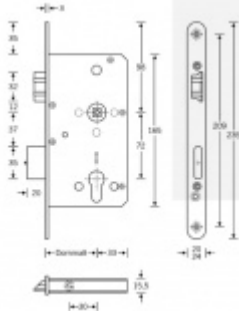

Zámek je vhodný pro aktivní dvoukřídlové dveře kdy požadujeme aby se otevřela obě křídla dveří najednou po stisknutí jedné kliky nebo hrazdy a aktivní křídlo bylo zajištěno ještě horním táhlem.

**Příprava pro horní táhlo** = zámek je připraven pro instalaci táhla k zajištění dveřního křídla v horní zárubni. Vhodné pro vysoké panikové dveře.

Táhlo a příslušenství k němu je nutné objednat samostatně v příslušenství.

Pro funkci APB je možné specifikovat směr otevírání (dovnitř/ven)

**Paniková funkce B** = K otevření dveří zvenku je třeba použít klíč a následně stisknout kliku. Pro užití unikové funkce (otevření dveří zevnitř i bez klíče) jsou dveře po zabouchnutí zvenku přístupné pouze za pomoci klíče. Po odemknutí cylindrické vložky je možné používat dveře běžně klikou z obou stran.

**Rozteč 72 mm**

**Ořech poniklovaný 9 mm dělený - kování musí být osazeno děleným čtyřhranem.**

**Možnosti provedení:**

Stranové určení zámků SSF

**Otevírání:** ve směru úniku, protisměru úniku

**Backset:** 55, 60, 65, 80 mm

**Čelo zámku** nerez, délka 235, šířka: 20, 24 mm

Střelka a ořech ze slitiny Siliziumtombak. Střelka je opatřena polyamidovou aplikací pro tlumení nárazů

Tělo zámku pozinkované, uzavřené

**Upozornění: V panikových zámcích mohou být použity běžně dostupné cylindrické vložky. Nikdy však nesmí zůstat klíč ve vložce, jestliže je uzamčeno.**