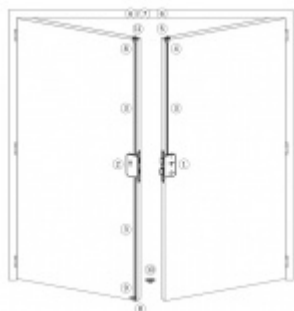

Zámek je vhodný pro aktivní dvoukřídlové dveře kdy požadujeme aby se otevřela obě křídla dveří najednou po stisknutí jedné kliky nebo hrazdy a aktivní křídlo bylo zajištěno ještě horním táhlem.

**Příprava pro horní táhlo** = zámek je připraven pro instalaci táhla k zajištění dveřního křídla v horní zárubni. Vhodné pro vysoké panikové dveře.

Táhlo a příslušenství k němu je nutné objednat samostatně v příslušenství.

Pro funkci APB je možné specifikovat směr otevírání (dovnitř/ven)

**Paniková funkce B** = K otevření dveří zvenku je třeba použít klíč a následně stisknout kliku. Pro užití unikové funkce (otevření dveří zevnitř i bez klíče) jsou dveře po zabouchnutí zvenku přístupné pouze za pomoci klíče. Po odemknutí cylindrické vložky je možné používat dveře běžně klikou z obou stran.

**Rozteč 72 mm**

**Ořech poniklovaný 9 mm dělený - kování musí být osazeno děleným čtyřhranem.**

**Možnosti provedení:**

Stranové určení zámků SSF

**Otevírání:** ve směru úniku, protisměru úniku

**Backset:** 55, 60, 65, 80 mm

**Čelo zámku** nerez, délka 235, šířka: 20, 24 mm

Střelka a ořech ze slitiny Siliziumtombak. Střelka je opatřena polyamidovou aplikací pro tlumení nárazů

Tělo zámku pozinkované, uzavřené

**Upozornění: V panikových zámcích mohou být použity běžně dostupné cylindrické vložky. Nikdy však nesmí zůstat klíč ve vložce, jestliže je uzamčeno.**