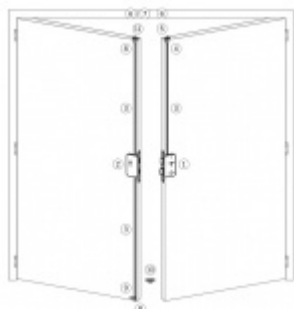

## Panikový zámek pro dvoukřídlové dveře SSF Serie FH 62 APB OV, pro táhlo, klika/klika Levé provedení, 55 mm, Ven z interiéru, 20 mm

ID produktu: 18292

Panikový zámek pro dveře vyráběný na zakázku dle potřeby zákazníka

Zámek je vhodný pro aktivní dvoukřídlové dveře kdy požadujeme aby se otevřela obě křídla dveří najednou po stisknutí jedné kliky nebo hrazdy a aktivní křídlo bylo zajištěno ještě horním táhlem.

**Příprava pro horní táhlo** = zámek je připraven pro instalaci táhla k zajištění dveřního křídla v horní zárubni.

Vhodné pro vysoké panikové dveře.

Táhlo a příslušenství k němu je nutné objednat samostatně v příslušenství.

Pro funkci APB je možné specifikovat směr otevírání (dovnitř/ven)

**Paniková funkce B = K** otevření dveří zvenku je třeba použít klíč a následně stisknout kliku. Pro užití únikové funkce (otevření dveří zevnitř i bez klíče) jsou dveře po zabouchnutí zvenku přístupné pouze za pomoci klíče. Po odemknutí cylindrické vložky je možné používat dveře běžně klikou z obou stran.

**Rozteč 72 mm**

**Ořech poniklovaný 9 mm dělený - kování musí být osazeno děleným čtyřhranem.**

**Možnosti provedení:**

**Otevírání:** ve směru úniku, protisměru úniku

**Backset:** 55, 60, 65, 80 mm

**Čelo zámku** nerez, délka 235, šířka: 20, 24 mm