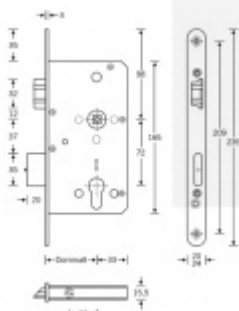

Zámek je vhodný pro aktivní dvoukřídlové dveře kdy požadujeme aby se otevřela obě křídla dveří najednou po stisknutí jedné kliky nebo hrazdy a aktivní křídlo bylo zajištěno ještě horním táhlem.

**Příprava pro horní táhlo** = zámek je připraven pro instalaci táhla k zajištění dveřního křídla v horní zárubni.

Vhodné pro vysoké panikové dveře.

Táhlo a příslušenství k němu je nutné objednat samostatně v příslušenství.

Pro funkci APB je možné specifikovat směr otevírání (dovnitř/ven)

**Paniková funkce B = K** otevření dveří zvenku je třeba použít klíč a následně stisknout kliku. Pro užití únikové funkce (otevření dveří zevnitř i bez klíče) jsou dveře po zabouchnutí zvenku přístupné pouze za pomoci klíče. Po odemknutí cylindrické vložky je možné používat dveře běžně klikou z obou stran.

**Rozteč 72 mm**

**Ořech poniklovaný 9 mm dělený - kování musí být osazeno děleným čtyřhranem.**

**Možnosti provedení:**

**Otevírání:** ve směru úniku, protisměru úniku

**Backset:** 55, 60, 65, 80 mm

**Čelo zámku** nerez, délka 235, šířka: 20, 24 mm