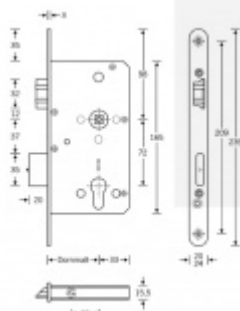

Táhlo a příslušenství k němu je nutné objednat samostatně v příslušenství.

Pro funkci APB je možné specifikovat směr otevírání (dovnitř/ven)

**Paniková funkce B** = K otevření dveří zvenku je třeba použít klíč a následně stisknout kliku. Pro užití únikové funkce (otevření dveří zevnitř i bez klíče) jsou dveře po zabouchnutí zvenku přístupné pouze za pomoci klíče. Po odemknutí cylindrické vložky je možné používat dveře běžně klikou z obou stran.

**Rozteč 72 mm**

**Ořech poniklovaný 9 mm dělený - kování musí být osazeno děleným čtyřhranem.**

**Možnosti provedení:**

Stranové určení zámků SSF

**Otevírání:** ve směru úniku, protisměru úniku

**Backset:** 55, 60, 65, 80 mm

**Čelo zámku** nerez, délka 235, šířka: 20, 24 mm

Střelka a ořech ze slitiny Siliziumtombak. Střelka je opatřena polyamidovou aplikací pro tlumení nárazů

Tělo zámku pozinkované, uzavřené

**Upozornění: V panikových zámcích mohou být použity běžně dostupné cylindrické vložky. Nikdy však nesmí zůstat klíč ve vložce, jestliže je uzamčeno.**