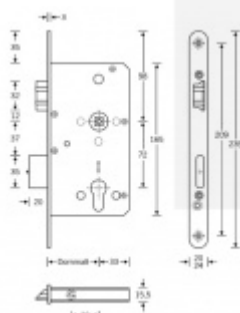

Táhlo a příslušenství k němu je nutné objednat samostatně v příslušenství.

Pro funkci APB je možné specifikovat směr otevírání (dovnitř/ven)

Paniková funkce B = K otevření dveří zvenku je třeba použít klíč a následně stisknout kliku. Pro užití únikové funkce (otevření dveří zevnitř i bez klíče) jsou dveře po zabouchnutí zvenku přístupné pouze za pomoci klíče. Po odemknutí cylindrické vložky je možné používat dveře běžně klikou z obou stran.

Rozteč 72 mm

Ořech poniklovaný 9 mm dělený - kování musí být osazeno děleným čtyřhranem.

Možnosti provedení:

Otevírání: ve směru úniku, protisměru úniku

Backset: 55, 60, 65, 80 mm

Čelo zámku nerez, délka 235, šířka: 20, 24 mm