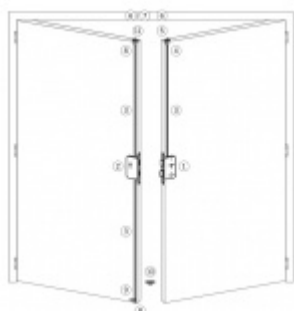

Panikový zámek pro dvoukřídlové dveře SSF Serie FH 62 APB OV, pro táhlo, klika/klika Pravé provedení, 55 mm, Do interiéru, 24 mm

ID produktu: 18291

Panikový zámek pro dveře vyráběný na zakázku dle potřeby zákazníka

Zámek je vhodný pro aktivní dvoukřídlové dveře kdy požadujeme aby se otevřela obě křídla dveří najednou po stisknutí jedné kliky nebo hrazdy a aktivní křídlo bylo zajištěno ještě horním táhlem.

Příprava pro horní táhlo = zámek je připraven pro instalaci táhla k zajištění dveřního křídla v horní zárubni. Vhodné pro vysoké panikové dveře.

Táhlo a příslušenství k němu je nutné objednat samostatně v příslušenství.

Pro funkci APB je možné specifikovat směr otevírání (dovnitř/ven)

Paniková funkce B = K otevření dveří zvenku je třeba použít klíč a následně stisknout kliku. Pro užití únikové funkce (otevření dveří zevnitř i bez klíče) jsou dveře po zabouchnutí zvenku přístupné pouze za pomoci klíče. Po odemknutí cylindrické vložky je možné používat dveře běžně klikou z obou stran.

Rozteč 72 mm

Ořech poniklovaný 9 mm dělený - kování musí být osazeno děleným čtyřhranem.

Možnosti provedení:

Otevírání: ve směru úniku, protisměru úniku

Backset: 55, 60, 65, 80 mm

Čelo zámku nerez, délka 235, šířka: 20, 24 mm