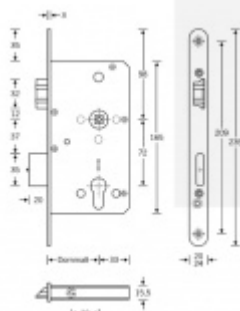

Zámek je vhodný pro aktivní dvoukřídlové dveře kdy požadujeme aby se otevřela obě křídla dveří najednou po stisknutí jedné kliky nebo hrazdy a aktivní křídlo bylo zajištěno ještě horním táhlem.

**Příprava pro horní táhlo** = zámek je připraven pro instalaci táhla k zajištění dveřního křídla v horní zárubni.

Vhodné pro vysoké panikové dveře.

Táhlo a příslušenství k němu je nutné objednat samostatně v příslušenství.

Pro funkci APB je možné specifikovat směr otevírání (dovnitř/ven)

**Paniková funkce B = K** otevření dveří zvenku je třeba použít klíč a následně stisknout kliku. Pro užití únikové funkce (otevření dveří zevnitř i bez klíče) jsou dveře po zabouchnutí zvenku přístupné pouze za pomoci klíče. Po odemknutí cylindrické vložky je možné používat dveře běžně klikou z obou stran.

**Rozteč 72 mm**

**Ořech poniklovaný 9 mm dělený - kování musí být osazeno děleným čtyřhranem.**

**Možnosti provedení:**

**Otevírání:** ve směru úniku, protisměru úniku

**Backset:** 55, 60, 65, 80 mm

**Čelo zámku** nerez, délka 235, šířka: 20, 24 mm