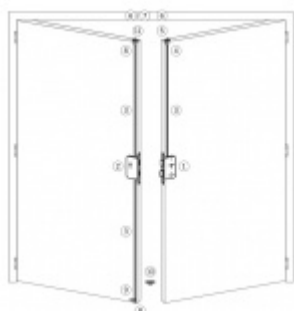

## Panikový zámek pro dvoukřídlové dveře SSF Serie FH 62 APB OV, pro táhlo, klika/klika Levé provedení, 55 mm, Do interiéru, 20 mm

ID produktu: 18288

Panikový zámek pro dveře vyráběný na zakázku dle potřeby zákazníka

Zámek je vhodný pro aktivní dvoukřídlové dveře kdy požadujeme aby se otevřela obě křídla dveří najednou po stisknutí jedné kliky nebo hrazdy a aktivní křídlo bylo zajištěno ještě horním táhlem.

**Příprava pro horní táhlo** = zámek je připraven pro instalaci táhla k zajištění dveřního křídla v horní zárubni. Vhodné pro vysoké panikové dveře.

Táhlo a příslušenství k němu je nutné objednat samostatně v příslušenství.

Pro funkci APB je možné specifikovat směr otevírání (dovnitř/ven)

**Paniková funkce B** = K otevření dveří zvenku je třeba použít klíč a následně stisknout kliku. Pro užití únikové funkce (otevření dveří zevnitř i bez klíče) jsou dveře po zabouchnutí zvenku přístupné pouze za pomoci klíče. Po odemknutí cylindrické vložky je možné používat dveře běžně klikou z obou stran.

**Rozteč 72 mm**

**Ořech poniklovaný 9 mm dělený - kování musí být osazeno děleným čtyřhranem.**

**Možnosti provedení:**

**Otevírání:** ve směru úniku, protisměru úniku

**Backset:** 55, 60, 65, 80 mm

**Čelo zámku** nerez, délka 235, šířka: 20, 24 mm