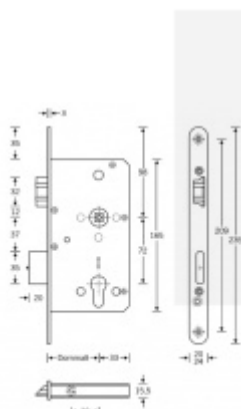

**Příprava pro horní táhlo** = zámek je připraven pro instalaci táhla k zajištění dveřního křídla v horní zárubni. Vhodné pro vysoké panikové dveře.

Táhlo a příslušenství k němu je nutné objednat samostatně v příslušenství.

Pro funkci APB je možné specifikovat směr otevírání (dovnitř/ven)

**Paniková funkce B = K** otevření dveří zvenku je třeba použít klíč a následně stisknout kliku. Pro užití únikové funkce (otevření dveří zevnitř i bez klíče) jsou dveře po zabouchnutí zvenku přístupné pouze za pomoci klíče. Po odemknutí cylindrické vložky je možné používat dveře běžně klikou z obou stran.

**Rozteč 72 mm**

**Ořech poniklovaný 9 mm dělený - kování musí být osazeno děleným čtyřhranem.**

**Možnosti provedení:**

**Otevírání:** ve směru úniku, protisměru úniku

**Backset:** 55, 60, 65, 80 mm

**Čelo zámku** nerez, délka 235, šířka: 20, 24 mm