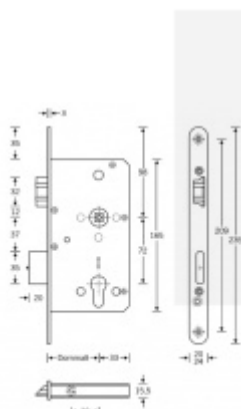

Příprava pro horní táhlo = zámek je připraven pro instalaci táhla k zajištění dveřního křídla v horní zárubni. Vhodné pro vysoké panikové dveře.

Táhlo a příslušenství k němu je nutné objednat samostatně v příslušenství.

Pro funkci APB je možné specifikovat směr otevírání (dovnitř/ven)

Paniková funkce B = K otevření dveří zvenku je třeba použít klíč a následně stisknout kliku. Pro užití únikové funkce (otevření dveří zevnitř i bez klíče) jsou dveře po zabouchnutí zvenku přístupné pouze za pomoci klíče. Po odemknutí cylindrické vložky je možné používat dveře běžně klikou z obou stran.

Rozteč 72 mm

Ořech poniklovaný 9 mm dělený - kování musí být osazeno děleným čtyřhranem.

Možnosti provedení:

Otevírání: ve směru úniku, protisměru úniku

Backset: 55, 60, 65, 80 mm

Čelo zámku nerez, délka 235, šířka: 20, 24 mm