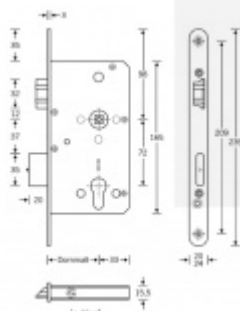

Panikový zámek pro dvoukřídlové dveře SSF Serie FH 62 APB, klika/klika Pravé provedení, 80 mm, Ven z interiéru, 24 mm

ID produktu: 18286

Panikový zámek pro dveře vyráběný na zakázku dle potřeby zákazníka

Zámek je vhodný pro aktivní dvoukřídlové dveře kdy požadujeme aby se otevřela obě křídla dveří najednou po stisknutí jedné kliky nebo hrazdy.

Pro funkci APB je možné specifikovat směr otevírání (dovnitř/ven)

Paniková funkce B = K otevření dveří zvenku je třeba použít klíč a následně stisknout kliku. Pro užití únikové funkce (otevření dveří zevnitř i bez klíče) jsou dveře po zabouchnutí zvenku přístupné pouze za pomoci klíče. Po odemknutí cylindrické vložky je možné používat dveře běžně klikou z obou stran.

Rozteč 72 mm

Ořech poniklovaný 9 mm dělený - kování musí být osazeno děleným čtyřhranem.

Možnosti provedení:

Otevírání: ve směru úniku, protisměru úniku

Backset: 55, 60, 65, 80 mm

Čelo zámku nerez, délka 235, šířka: 20, 24 mm

Střelka a ořech ze slitiny Siliziumtombak. Střelka je opatřena polyamidovou aplikací pro tlumení nárazů