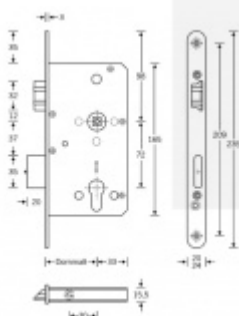

Panikový zámek pro dvoukřídlové dveře SSF Serie FH 62 APB, klika/klika Pravé provedení, 80 mm, Do interiéru, 24 mm

ID produktu: 18282

Panikový zámek pro dveře vyráběný na zakázku dle potřeby zákazníka

Zámek je vhodný pro aktivní dvoukřídlové dveře kdy požadujeme aby se otevřela obě křídla dveří najednou po stisknutí jedné kliky nebo hrazdy.

Pro funkci APB je možné specifikovat směr otevírání (dovnitř/ven)

Paniková funkce B = K otevření dveří zvenku je třeba použít klíč a následně stisknout kliku. Pro užití unikové funkce (otevření dveří zevnitř i bez klíče) jsou dveře po zabouchnutí zvenku přístupné pouze za pomoci klíče. Po odemknutí cylindrické vložky je možné používat dveře běžně klikou z obou stran.

Rozteč 72 mm

Ořech poniklovaný 9 mm dělený - kování musí být osazeno děleným čtyřhranem.

Možnosti provedení:

Otevírání: ve směru úniku, protisměru úniku

Backset: 55, 60, 65, 80 mm

Čelo zámku nerez, délka 235, šířka: 20, 24 mm

Střelka a ořech ze slitiny Siliziumtombak. Střelka je opatřena polyamidovou aplikací pro tlumení nárazů