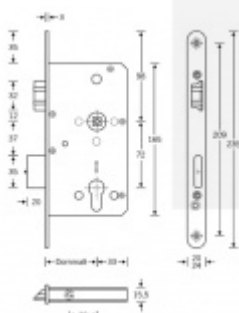

Panikový zámek pro dvoukřídlové dveře SSF Serie FH 62 APB, klika/klika Pravé provedení, 65 mm, Do interiéru, 24 mm

ID produktu: 18281

Panikový zámek pro dveře vyráběný na zakázku dle potřeby zákazníka

Zámek je vhodný pro aktivní dvoukřídlové dveře kdy požadujeme aby se otevřela obě křídla dveří najednou po stisknutí jedné kliky nebo hrazdy.

Pro funkci APB je možné specifikovat směr otevírání (dovnitř/ven)

Paniková funkce B = K otevření dveří zvenku je třeba použít klíč a následně stisknout kliku. Pro užití únikové funkce (otevření dveří zevnitř i bez klíče) jsou dveře po zabouchnutí zvenku přístupné pouze za pomoci klíče. Po odemknutí cylindrické vložky je možné používat dveře běžně klikou z obou stran.

Rozteč 72 mm

Ořech poniklovaný 9 mm dělený - kování musí být osazeno děleným čtyřhranem.

Možnosti provedení:

Otevírání: ve směru úniku, protisměru úniku

Backset: 55, 60, 65, 80 mm

Čelo zámku nerez, délka 235, šířka: 20, 24 mm

Střelka a ořech ze slitiny Siliziumtombak. Střelka je opatřena polyamidovou aplikací pro tlumení nárazů