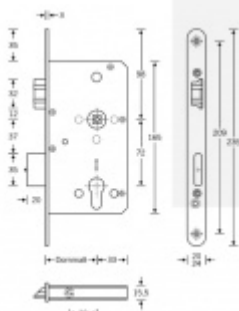

Panikový zámek pro dvoukřídlové dveře SSF Serie FH 62 APB, klika/klika Pravé provedení, 65 mm, Do interiéru, 24 mm

ID produktu: 18281

Panikový zámek pro dveře vyráběný na zakázku dle potřeby zákazníka

Zámek je vhodný pro aktivní dvoukřídlové dveře kdy požadujeme aby se otevřela obě křídla dveří najednou po stisknutí jedné kliky nebo hrazdy.

Pro funkci APB je možné specifikovat směr otevírání (dovnitř/ven)

Paniková funkce B = K otevření dveří zvenku je třeba použít klíč a následně stisknout kliku. Pro užití únikové funkce (otevření dveří zevnitř i bez klíče) jsou dveře po zabouchnutí zvenku přístupné pouze za pomoci klíče. Po odemknutí cylindrické vložky je možné používat dveře běžně klikou z obou stran.

Rozteč 72 mm

Ořech poniklovaný 9 mm dělený - kování musí být osazeno děleným čtyřhranem.

Možnosti provedení:

Otevírání: ve směru úniku, protisměru úniku

Backset: 55, 60, 65, 80 mm

Čelo zámku nerez, délka 235, šířka: 20, 24 mm

Střelka a ořech ze slitiny Siliziumtombak. Střelka je opatřena polyamidovou aplikací pro tlumení nárazů