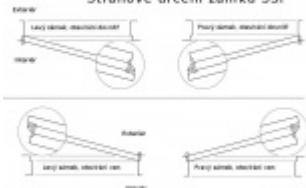

Stranové určení zámků SSF