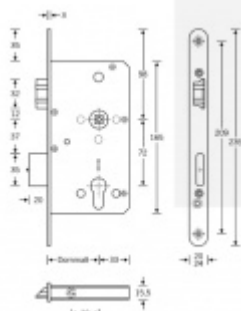

Panikový zámek pro dvoukřídlové dveře SSF Serie FH 62 APB, klika/klika Pravé provedení, 60 mm, Do interiéru, 24 mm

ID produktu: 18280

Panikový zámek pro dveře vyráběný na zakázku dle potřeby zákazníka

Zámek je vhodný pro aktivní dvoukřídlové dveře kdy požadujeme aby se otevřela obě křídla dveří najednou po stisknutí jedné kliky nebo hrazdy.

Pro funkci APB je možné specifikovat směr otevírání (dovnitř/ven)

Paniková funkce B = K otevření dveří zvenku je třeba použít klíč a následně stisknout kliku. Pro užití unikové funkce (otevření dveří zevnitř i bez klíče) jsou dveře po zabouchnutí zvenku přístupné pouze za pomoci klíče. Po odemknutí cylindrické vložky je možné používat dveře běžně klikou z obou stran.

Rozteč 72 mm

Ořech poniklovaný 9 mm dělený - kování musí být osazeno děleným čtyřhranem.

Možnosti provedení:

Otevírání: ve směru úniku, protisměru úniku

Backset: 55, 60, 65, 80 mm

Čelo zámku nerez, délka 235, šířka: 20, 24 mm

Střelka a ořech ze slitiny Siliziumtombak. Střelka je opatřena polyamidovou aplikací pro tlumení nárazů