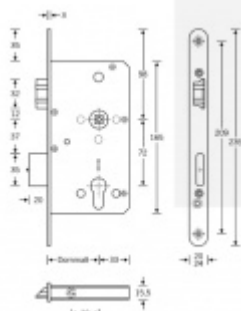

Panikový zámek pro dvoukřídlové dveře SSF Serie FH 62 APB, klika/klika Pravé provedení, 55 mm, Do interiéru, 24 mm

ID produktu: 18279

Panikový zámek pro dveře vyráběný na zakázku dle potřeby zákazníka

Zámek je vhodný pro aktivní dvoukřídlové dveře kdy požadujeme aby se otevřela obě křídla dveří najednou po stisknutí jedné kliky nebo hrazdy.

Pro funkci APB je možné specifikovat směr otevírání (dovnitř/ven)

Paniková funkce B = K otevření dveří zvenku je třeba použít klíč a následně stisknout kliku. Pro užití únikové funkce (otevření dveří zevnitř i bez klíče) jsou dveře po zabouchnutí zvenku přístupné pouze za pomoci klíče. Po odemknutí cylindrické vložky je možné používat dveře běžně klikou z obou stran.

Rozteč 72 mm

Ořech poniklovaný 9 mm dělený - kování musí být osazeno děleným čtyřhranem.

Možnosti provedení:

Otevírání: ve směru úniku, protisměru úniku

Backset: 55, 60, 65, 80 mm

Čelo zámku nerez, délka 235, šířka: 20, 24 mm

Střelka a ořech ze slitiny Siliziumtombak. Střelka je opatřena polyamidovou aplikací pro tlumení nárazů