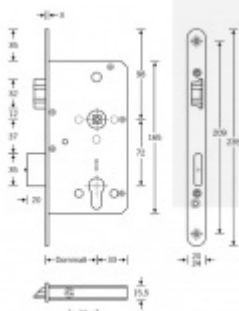

Panikový zámek pro dvoukřídlové dveře SSF Serie FH 62 APB, klika/klika Levé provedení, 55 mm, Ven z interiéru, 24 mm

ID produktu: 18275

Panikový zámek pro dveře vyráběný na zakázku dle potřeby zákazníka

Zámek je vhodný pro aktivní dvoukřídlové dveře kdy požadujeme aby se otevřela obě křídla dveří najednou po stisknutí jedné kliky nebo hrazdy.

Pro funkci APB je možné specifikovat směr otevírání (dovnitř/ven)

Paniková funkce B = K otevření dveří zvenku je třeba použít klíč a následně stisknout kliku. Pro užití únikové funkce (otevření dveří zevnitř i bez klíče) jsou dveře po zabouchnutí zvenku přístupné pouze za pomoci klíče. Po odemknutí cylindrické vložky je možné používat dveře běžně klikou z obou stran.

Rozteč 72 mm

Ořech poniklovaný 9 mm dělený - kování musí být osazeno děleným čtyřhranem.

Možnosti provedení:

Otevírání: ve směru úniku, protisměru úniku

Backset: 55, 60, 65, 80 mm

Čelo zámku nerez, délka 235, šířka: 20, 24 mm

Střelka a ořech ze slitiny Siliziumtombak. Střelka je opatřena polyamidovou aplikací pro tlumení nárazů