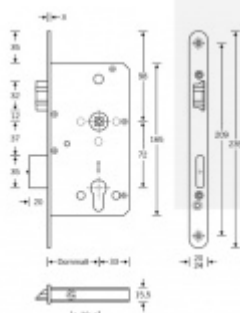

Panikový zámek pro dvoukřídlové dveře SSF Serie FH 62 APB, klika/klika Levé provedení, 80 mm, Do interiéru, 24 mm

ID produktu: 18274

Panikový zámek pro dveře vyráběný na zakázku dle potřeby zákazníka

Zámek je vhodný pro aktivní dvoukřídlové dveře kdy požadujeme aby se otevřela obě křídla dveří najednou po stisknutí jedné kliky nebo hrazdy.

Pro funkci APB je možné specifikovat směr otevírání (dovnitř/ven)

Paniková funkce B = K otevření dveří zvenku je třeba použít klíč a následně stisknout kliku. Pro užití unikové funkce (otevření dveří zevnitř i bez klíče) jsou dveře po zabouchnutí zvenku přístupné pouze za pomoci klíče. Po odemknutí cylindrické vložky je možné používat dveře běžně klikou z obou stran.

Rozteč 72 mm

Ořech poniklovaný 9 mm dělený - kování musí být osazeno děleným čtyřhranem.

Možnosti provedení:

Otevírání: ve směru úniku, protisměru úniku

Backset: 55, 60, 65, 80 mm

Čelo zámku nerez, délka 235, šířka: 20, 24 mm

Střelka a ořech ze slitiny Siliziumtombak. Střelka je opatřena polyamidovou aplikací pro tlumení nárazů