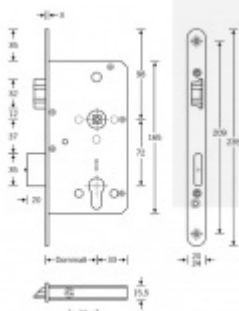

Panikový zámek pro dvoukřídlové dveře SSF Serie FH 62 APB, klika/klika Levé provedení, 60 mm, Do interiéru, 24 mm

ID produktu: 18272

Panikový zámek pro dveře vyráběný na zakázku dle potřeby zákazníka

Zámek je vhodný pro aktivní dvoukřídlové dveře kdy požadujeme aby se otevřela obě křídla dveří najednou po stisknutí jedné kliky nebo hrazdy.

Pro funkci APB je možné specifikovat směr otevírání (dovnitř/ven)

Paniková funkce B = K otevření dveří zvenku je třeba použít klíč a následně stisknout kliku. Pro užití únikové funkce (otevření dveří zevnitř i bez klíče) jsou dveře po zabouchnutí zvenku přístupné pouze za pomoci klíče. Po odemknutí cylindrické vložky je možné používat dveře běžně klikou z obou stran.

Rozteč 72 mm

Ořech poniklovaný 9 mm dělený - kování musí být osazeno děleným čtyřhranem.

Možnosti provedení:

Otevírání: ve směru úniku, protisměru úniku

Backset: 55, 60, 65, 80 mm

Čelo zámku nerez, délka 235, šířka: 20, 24 mm

Střelka a ořech ze slitiny Siliziumtombak. Střelka je opatřena polyamidovou aplikací pro tlumení nárazů