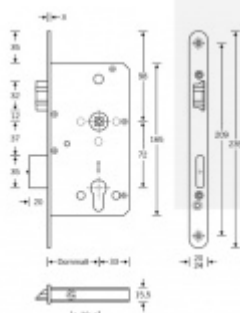

Panikový zámek pro dvoukřídlové dveře SSF Serie FH 62 APB, klika/klika Levé provedení, 55 mm, Do interiéru, 24 mm

ID produktu: 18271

Panikový zámek pro dveře vyráběný na zakázku dle potřeby zákazníka

Zámek je vhodný pro aktivní dvoukřídlové dveře kdy požadujeme aby se otevřela obě křídla dveří najednou po stisknutí jedné kliky nebo hrazdy.

Pro funkci APB je možné specifikovat směr otevírání (dovnitř/ven)

Paniková funkce B = K otevření dveří zvenku je třeba použít klíč a následně stisknout kliku. Pro užití únikové funkce (otevření dveří zevnitř i bez klíče) jsou dveře po zabouchnutí zvenku přístupné pouze za pomoci klíče. Po odemknutí cylindrické vložky je možné používat dveře běžně klikou z obou stran.

Rozteč 72 mm

Ořech poniklovaný 9 mm dělený - kování musí být osazeno děleným čtyřhranem.

Možnosti provedení:

Otevírání: ve směru úniku, protisměru úniku

Backset: 55, 60, 65, 80 mm

Čelo zámku nerez, délka 235, šířka: 20, 24 mm

Střelka a ořech ze slitiny Siliziumtombak. Střelka je opatřena polyamidovou aplikací pro tlumení nárazů