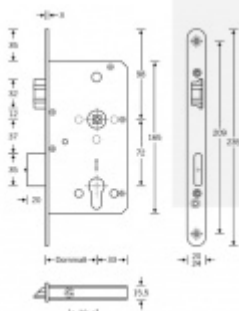

Panikový zámek pro dvoukřídlové dveře SSF Serie FH 62 APB, klika/klika Levé provedení, 55 mm, Do interiéru, 24 mm

ID produktu: 18271

Panikový zámek pro dveře vyráběný na zakázku dle potřeby zákazníka

Zámek je vhodný pro aktivní dvoukřídlové dveře kdy požadujeme aby se otevřela obě křídla dveří najednou po stisknutí jedné kliky nebo hrazdy.

Pro funkci APB je možné specifikovat směr otevírání (dovnitř/ven)

Paniková funkce B = K otevření dveří zvenku je třeba použít klíč a následně stisknout kliku. Pro užití unikové funkce (otevření dveří zevnitř i bez klíče) jsou dveře po zabouchnutí zvenku přístupné pouze za pomoci klíče. Po odemknutí cylindrické vložky je možné používat dveře běžně klikou z obou stran.

Rozteč 72 mm

Ořech poniklovaný 9 mm dělený - kování musí být osazeno děleným čtyřhranem.

Možnosti provedení:

Otevírání: ve směru úniku, protisměru úniku

Backset: 55, 60, 65, 80 mm

Čelo zámku nerez, délka 235, šířka: 20, 24 mm

Střelka a ořech ze slitiny Siliziumtombak. Střelka je opatřena polyamidovou aplikací pro tlumení nárazů