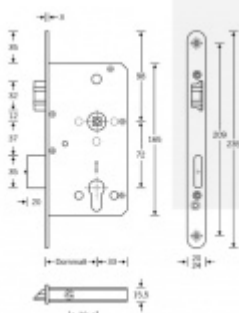

Panikový zámek pro dvoukřídlové dveře SSF Serie FH 62 APB, klika/klika Pravé provedení, 80 mm, Do interiéru, 20 mm

ID produktu: 18266

Panikový zámek pro dveře vyráběný na zakázku dle potřeby zákazníka

Zámek je vhodný pro aktivní dvoukřídlové dveře kdy požadujeme aby se otevřela obě křídla dveří najednou po stisknutí jedné kliky nebo hrazdy.

Pro funkci APB je možné specifikovat směr otevírání (dovnitř/ven)

Paniková funkce B = K otevření dveří zvenku je třeba použít klíč a následně stisknout kliku. Pro užití unikové funkce (otevření dveří zevnitř i bez klíče) jsou dveře po zabouchnutí zvenku přístupné pouze za pomoci klíče. Po odemknutí cylindrické vložky je možné používat dveře běžně klikou z obou stran.

Rozteč 72 mm

Ořech poniklovaný 9 mm dělený - kování musí být osazeno děleným čtyřhranem.

Možnosti provedení:

Otevírání: ve směru úniku, protisměru úniku

Backset: 55, 60, 65, 80 mm

Čelo zámku nerez, délka 235, šířka: 20, 24 mm

Střelka a ořech ze slitiny Siliziumtombak. Střelka je opatřena polyamidovou aplikací pro tlumení nárazů