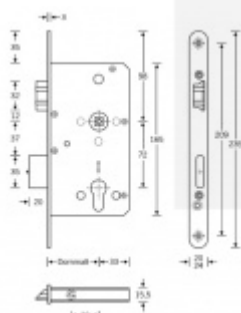

Panikový zámek pro dvoukřídlové dveře SSF Serie FH 62 APB, klika/klika Pravé provedení, 65 mm, Do interiéru, 20 mm

ID produktu: 18265

Panikový zámek pro dveře vyráběný na zakázku dle potřeby zákazníka

Zámek je vhodný pro aktivní dvoukřídlové dveře kdy požadujeme aby se otevřela obě křídla dveří najednou po stisknutí jedné kliky nebo hrazdy.

Pro funkci APB je možné specifikovat směr otevírání (dovnitř/ven)

Paniková funkce B = K otevření dveří zvenku je třeba použít klíč a následně stisknout kliku. Pro užití unikové funkce (otevření dveří zevnitř i bez klíče) jsou dveře po zabouchnutí zvenku přístupné pouze za pomoci klíče. Po odemknutí cylindrické vložky je možné používat dveře běžně klikou z obou stran.

Rozteč 72 mm

Ořech poniklovaný 9 mm dělený - kování musí být osazeno děleným čtyřhranem.

Možnosti provedení:

Otevírání: ve směru úniku, protisměru úniku

Backset: 55, 60, 65, 80 mm

Čelo zámku nerez, délka 235, šířka: 20, 24 mm

Střelka a ořech ze slitiny Siliziumtombak. Střelka je opatřena polyamidovou aplikací pro tlumení nárazů