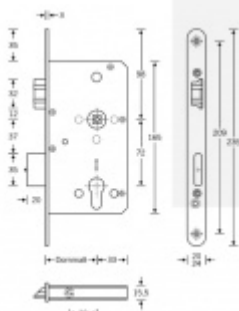

Panikový zámek pro dvoukřídlové dveře SSF Serie FH 62 APB, klika/klika Pravé provedení, 60 mm, Do interiéru, 20 mm

ID produktu: 18264

Panikový zámek pro dveře vyráběný na zakázku dle potřeby zákazníka

Zámek je vhodný pro aktivní dvoukřídlové dveře kdy požadujeme aby se otevřela obě křídla dveří najednou po stisknutí jedné kliky nebo hrazdy.

Pro funkci APB je možné specifikovat směr otevírání (dovnitř/ven)

Paniková funkce B = K otevření dveří zvenku je třeba použít klíč a následně stisknout kliku. Pro užití unikové funkce (otevření dveří zevnitř i bez klíče) jsou dveře po zabouchnutí zvenku přístupné pouze za pomoci klíče. Po odemknutí cylindrické vložky je možné používat dveře běžně klikou z obou stran.

Rozteč 72 mm

Ořech poniklovaný 9 mm dělený - kování musí být osazeno děleným čtyřhranem.

Možnosti provedení:

Otevírání: ve směru úniku, protisměru úniku

Backset: 55, 60, 65, 80 mm

Čelo zámku nerez, délka 235, šířka: 20, 24 mm

Střelka a ořech ze slitiny Siliziumtombak. Střelka je opatřena polyamidovou aplikací pro tlumení nárazů